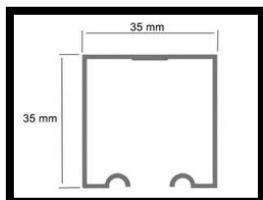

Código	Descrição do produto	L (mm)	h (mm)	<i>Unidade</i>
GUS-35351	Guia stanley 35mm natural	35,00	35,00	Barra c/ 6m
GBR-35400	Guia stanley 35mm branco	35,00	35,00	Barra c/ 6m

Código	Descrição do produto	L (mm)	h (mm)	<i>Unidade</i>
PEP-06215	Perfil "E" trilho 8mm	20,00	10,00	Barra c/ 6m
PEP-20215	Perfil "E" trilho 15mm para box	36,00	15,00	Barra c/ 6m

Código	Descrição do produto	L (mm)	h (mm)	<i>Unidade</i>
PEH-66215	Perfil "H" 6mm	20,00	10,00	Barra c/ 6m
PEH-88215	Perfil "H" 8mm	20,00	12,00	Barra c/ 6m
PHB-15215	Perfil "H" frisado para box	30,00	18,00	Barra c/ 6m
PFN-40415	Perfil "F" 4mm natural	20,00	10,00	Barra c/ 6m
PFF-004fo	Perfil "F" 4mm fosco	20,00	10,00	Barra c/ 6m
PEJ-00415	Perfil "J" 4mm natural	15,00	04,00	Barra c/ 6m

**Perfis
especiais
para toldo**

Código	Descrição do produto	L (mm)	h (mm)	<i>Unidade</i>