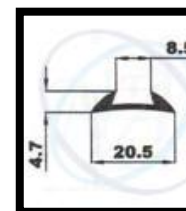

Código	Descrição do produto	L (mm)	h (mm)	<i>Unidade</i>